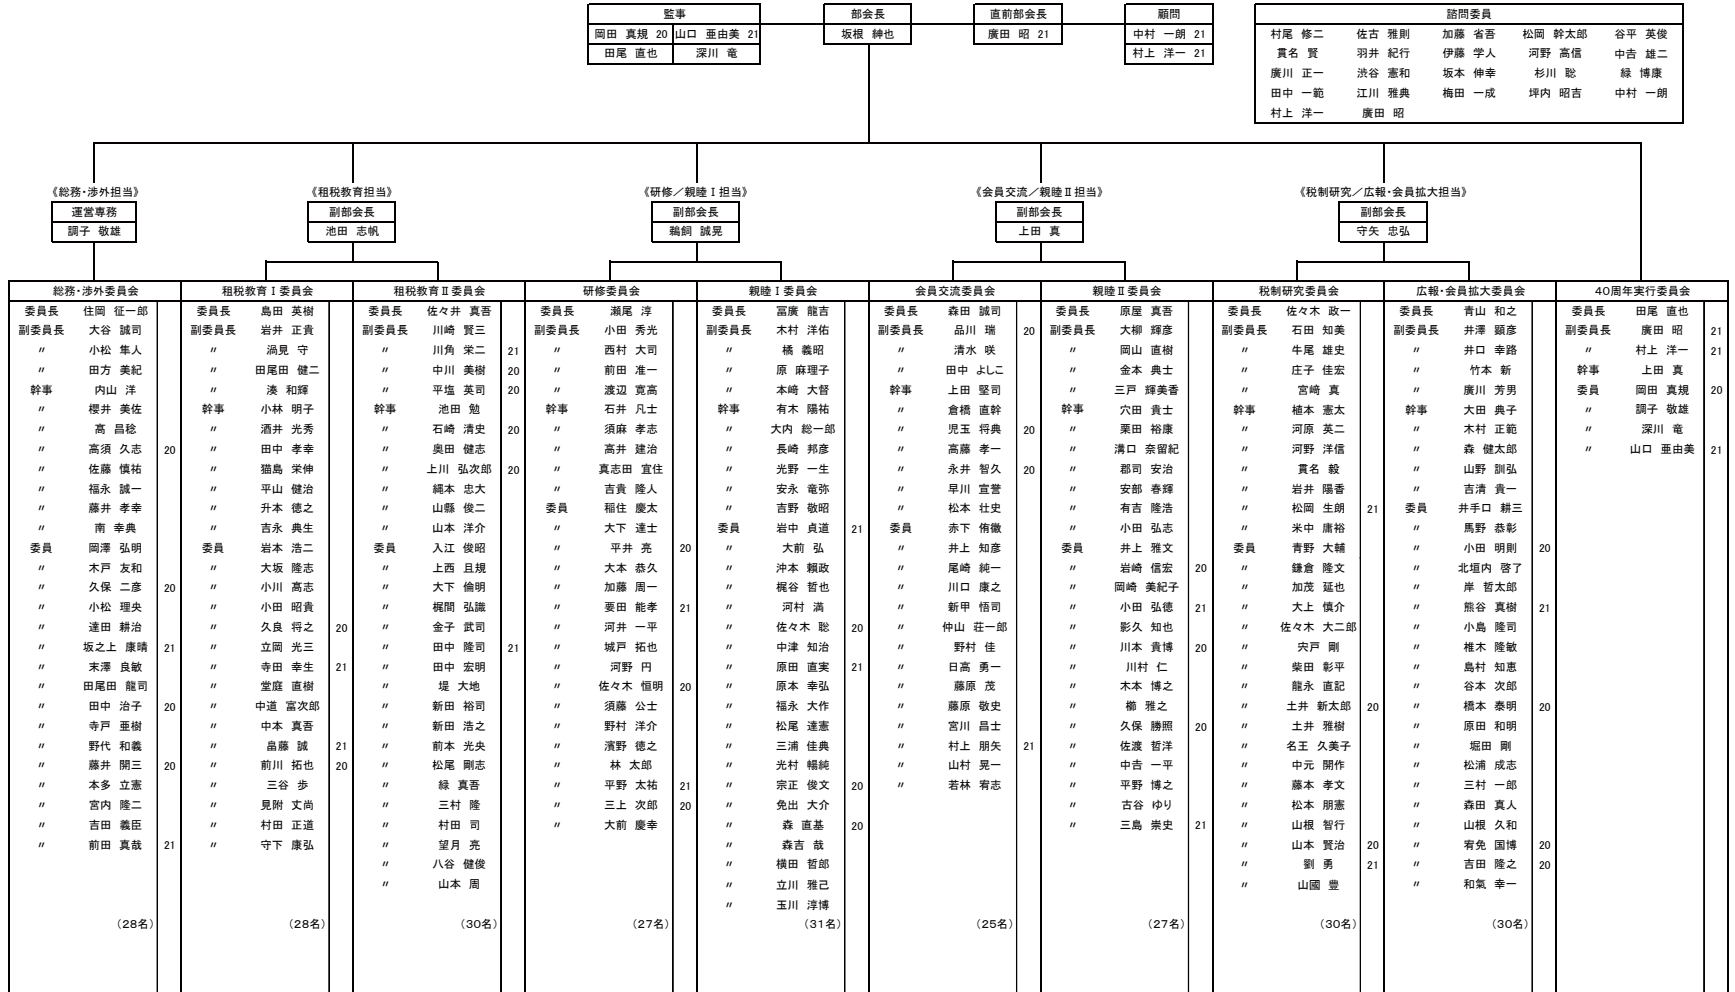

公益社団法人広島西法人会 青年部会組織図【2019年度】(2019. 6. 30 現在)

※氏名右端の数字は卒業生の年度を表しています。

公益財団法人全国法人会総連合 青年部会連絡協議会		
顧問	中村 一朗	(2019年6月より)
一般社団法人広島県法人会連合会 青年部会連絡協議会		
会長	村上 洋一	理事
		坂根 紳也

本部委員会配属									
総務	調子 敬雄	輪飼 誠晃	住岡 征一郎	瀬尾 淳	富廣 龍吉	原屋 真吾			
組織	守矢 忠弘	青山 和之							
税制	坂根 紳也	池田 志帆	輪飼 誠晃	島田 英樹	佐々井 真吾	佐々木 政一	※税制は、e-Tax普及推進を業務。		
広報	坂根 紳也	調子 敬雄	池田 志帆	上田 真	島田 英樹	佐々井 真吾			
厚生	坂根 紳也	調子 敬雄	上田 真	住岡 征一郎	森田 誠司				