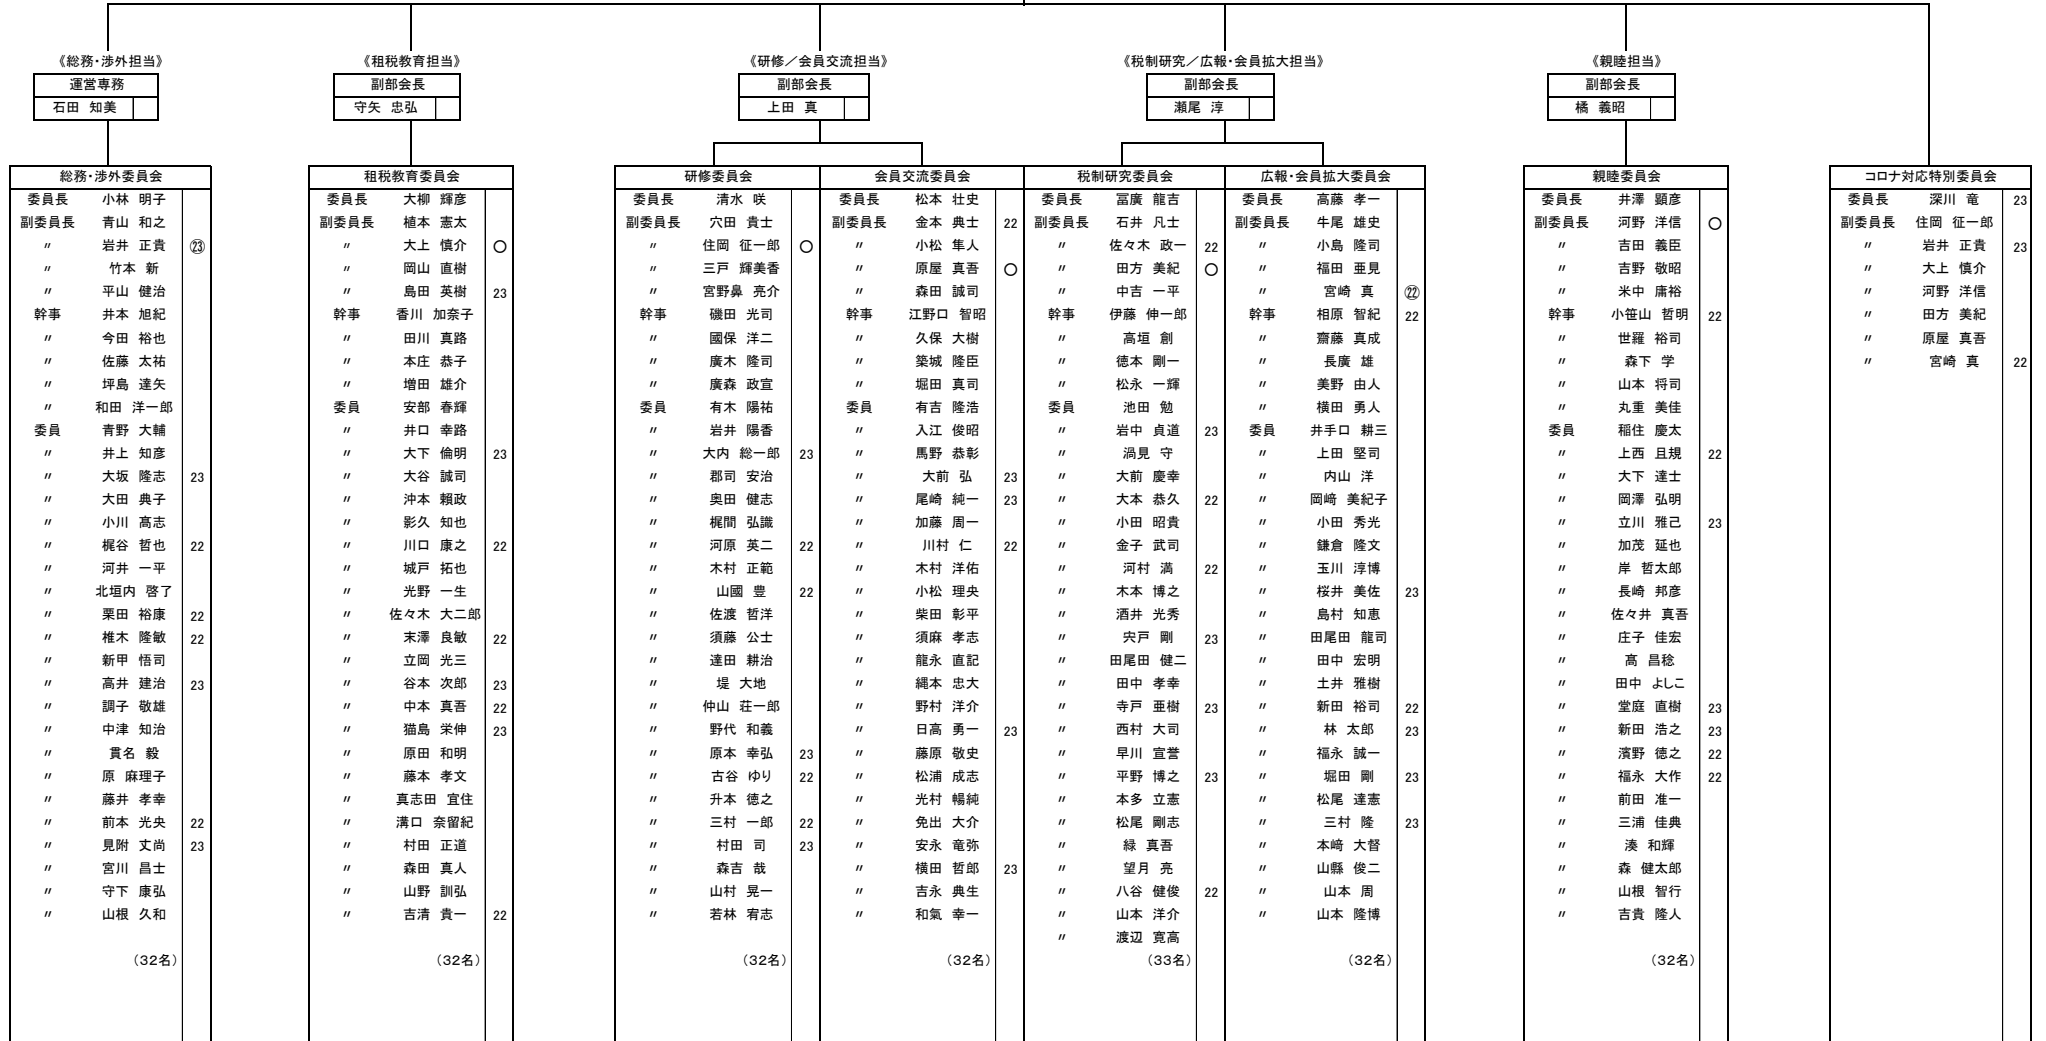

監事			部会長		直前部会長	
田尾 直也	22	深川 竜	池田 志帆		坂根 紳也	
鴫飼 誠晃	23					

諮問委員					
村尾 修二	佐古 雅則	加藤 省吾	松岡 幹太郎	谷平 英俊	
貴名 賢	羽井 紀行	伊藤 学人	河野 高信	中吉雄二	
廣川 正一	渋谷 憲和	坂本 伸幸	杉川 聡	緑 博康	
田中 一範	江川 雅典	梅田 一成	坪内 昭吉	中村 一郎	
村上 洋一	廣田 昭	坂根 紳也			